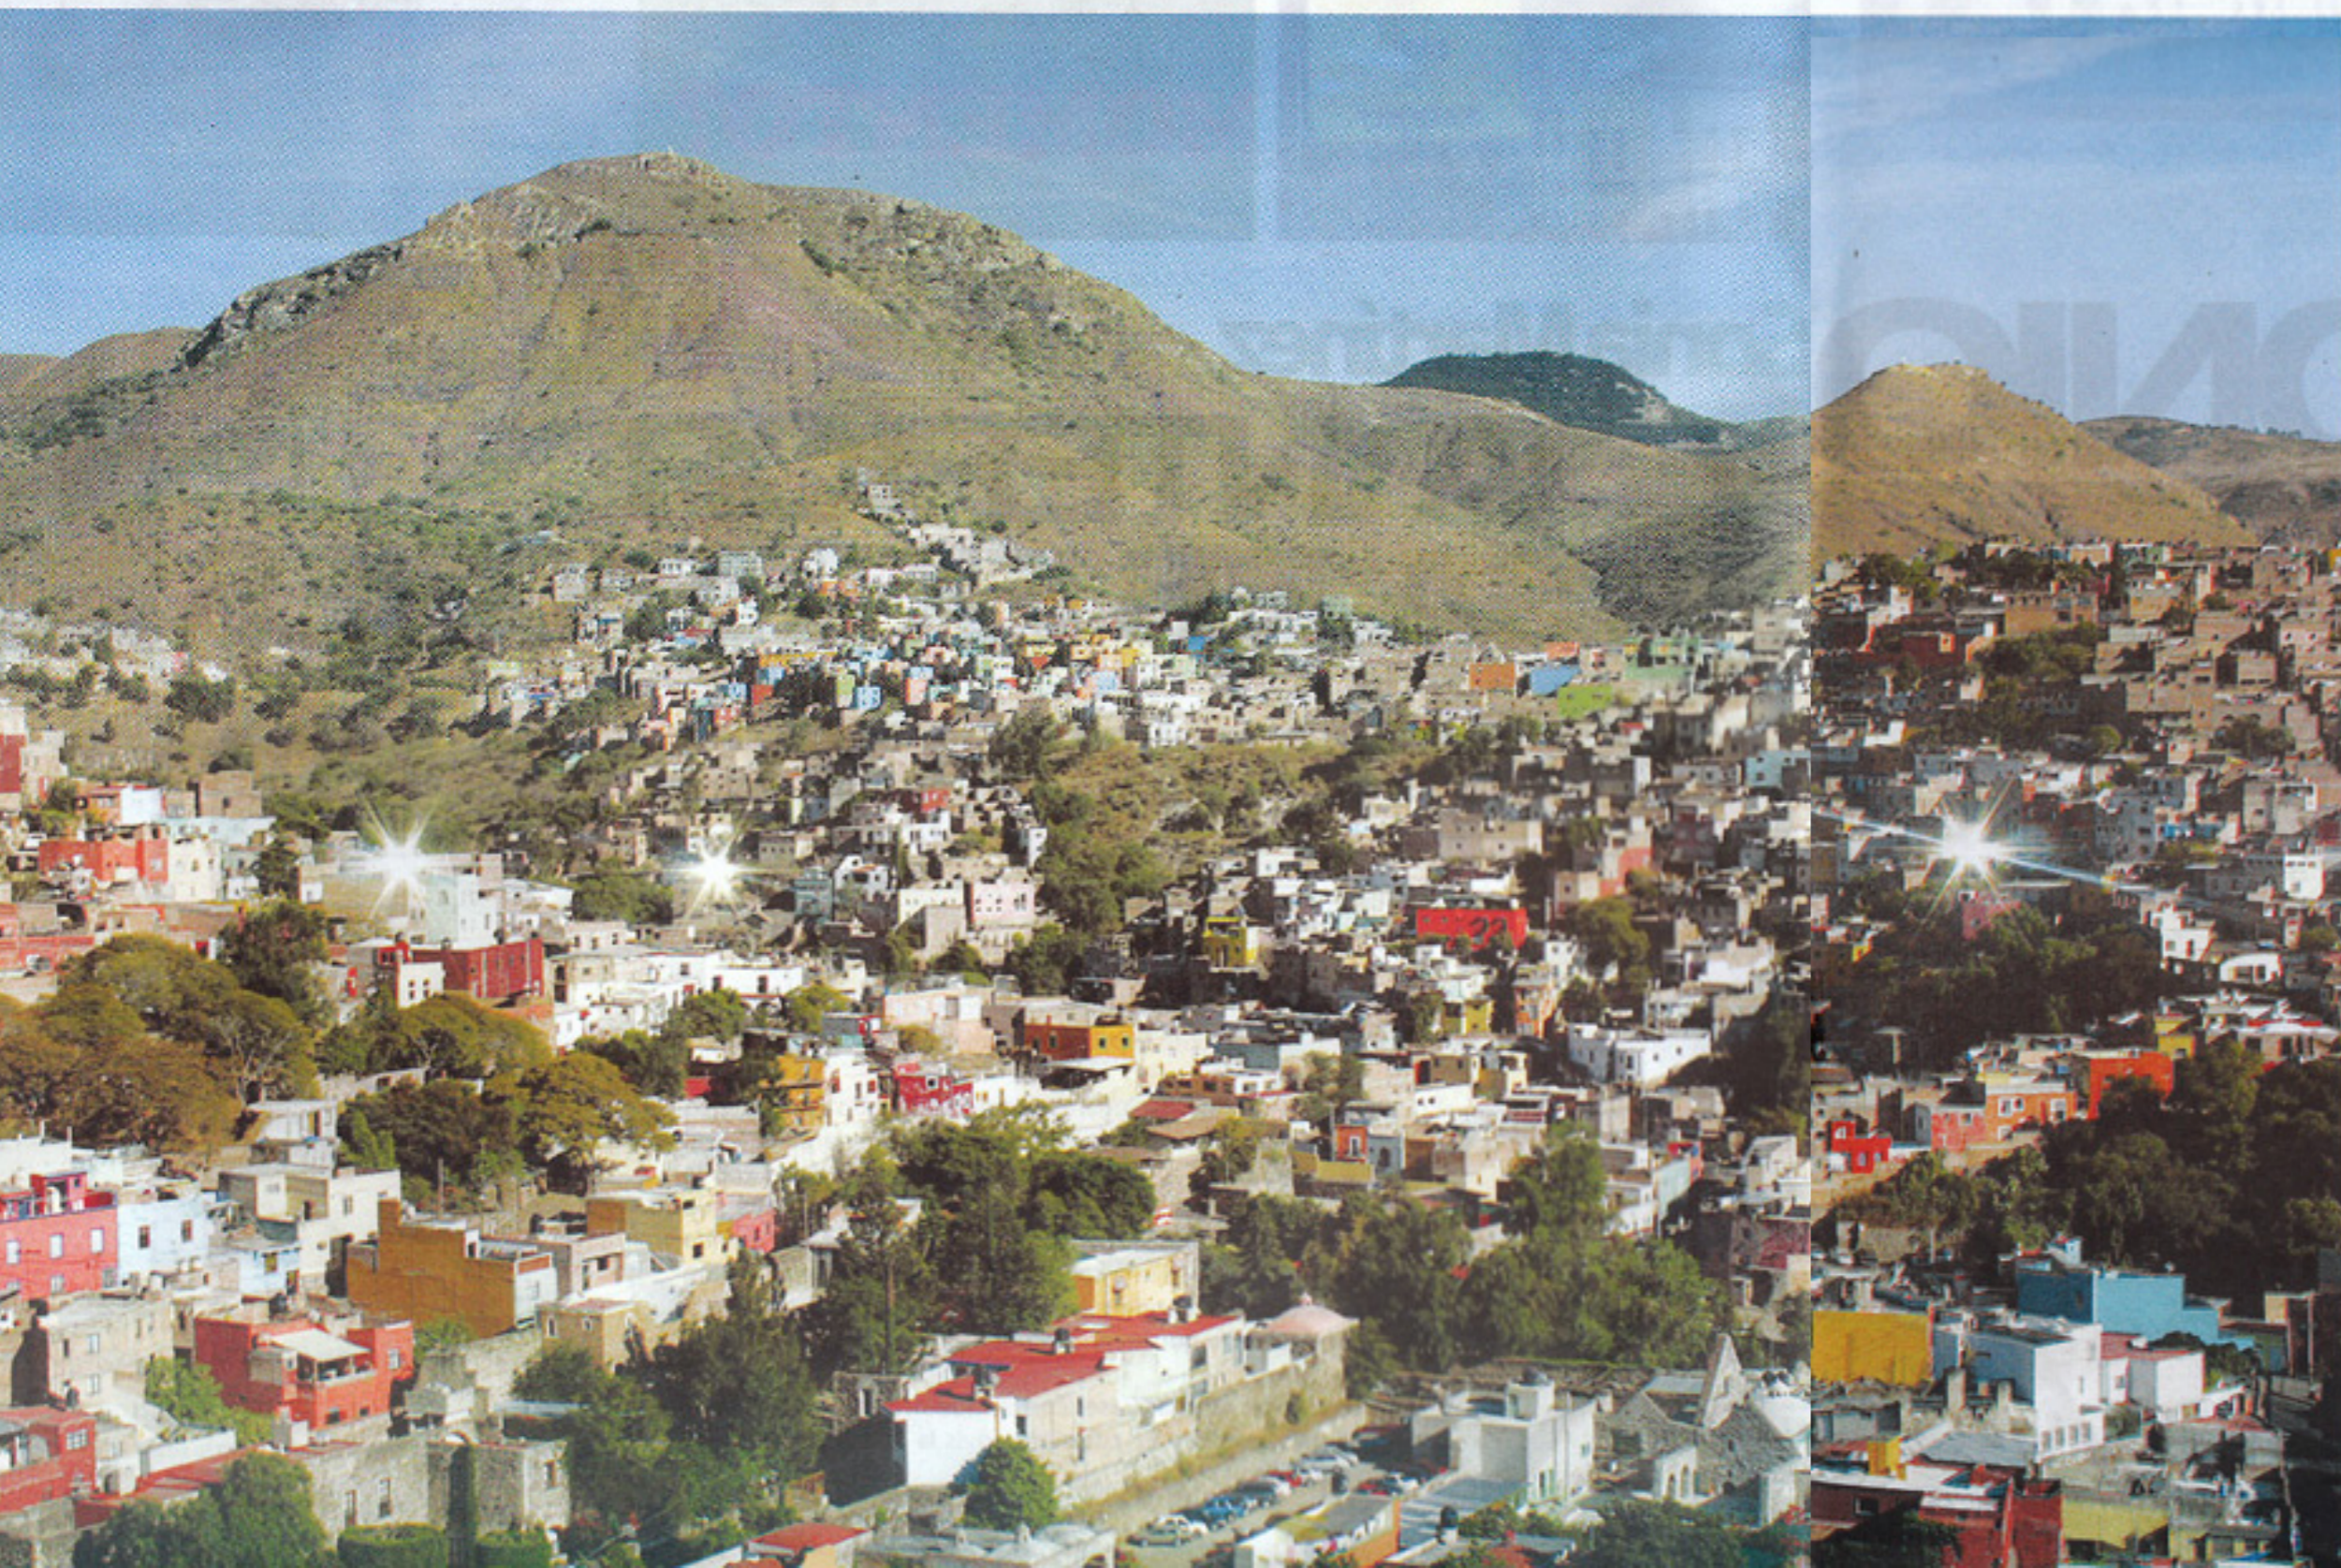

Iván Abreu

ESPEJOS DE SEÑAL

Dispositivo de señalización y rescate que puede ser visto a más de 16 km.

Intervención diseñada para el Festival Arte Intervención Yep.

El proyecto busca redibujar la vista panorámica de Guanajuato, al producir una horizontalidad imaginada mediante las señales de varios espejos que bosquejan y recomponen la marcada topografía inclinada de la ciudad.

Para instrumentar la intervención se pidió la colaboración de una pequeña comunidad de casas, cuya particularidad era quedar marcadas bajo una topografía temporal dictada por un trazo paralelo al horizonte, sobre una fotografía previamente realizada por el autor.

Este horizonte común fue registrado en video y fotografía, y las señales fueron generadas por un grupo de estudiantes de arte que manipularon espejos de señal diseñados específicamente para el proyecto.